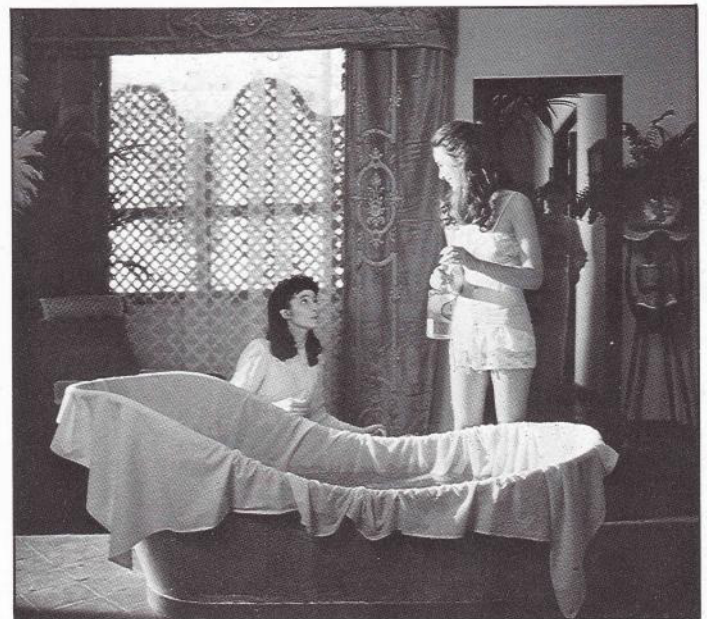

Nada se mueve en La Joya sin el permiso de Don Pedro Luis Jarrapellejos. El es quien domina personas y haciendas. Nombra o destituye alcaldes y gobernadores. Hace y deshace matrimonios. Todo lo puede. Todo ... menos Isabel, bella y humilde adolescente que se le resiste, sin que don Pedro le encuentre precio.

Cierto día Isabel y su madre aparecen, en su casa, violadas y asesinadas. Jarrapellejos conoce a los autores de tan horrendo crimen: su propio sobrino y el del Conde de la Cruz. Enseguida pondrá en marcha su amplia red de influencias y manipulaciones, para echar tierra al asunto, aún a costa de que paguen inocentes...

Ficha técnica

Guión y diálogos ..... Antonio Giménez-Rico
Colaboración de ..... Manuel Gutiérrez Aragón
Sobre una novela de ..... Felipe Trigo
Director artístico ..... Rafael Palmero
Figurinista ..... Javier Artiñano
Maquillaje ..... Fernando Pérez
Sonido Directo ..... Miguel Angel Polo
Mezclas ..... Enrique Molinero
Montaje ..... Miquel González Sinde
Música ..... Carmelo A. Bernaola
Director de Fotografía ..... José Luis Alcaine
Cámara ..... Alfredo F. Mayo
Ayudante de Dirección ..... Kuki López Rodero
Jefe de Producción ..... Martín Cabañas
Productores Ejecutivos ..... Juan Luis Galiardo,
José María Calleja
Producida por ..... José G. Blanco Sola,
José Joaquín Aguirre para Producciones Cinematográficas Penélope, S.A.
Director ..... Antonio Giménez-Rico

Ficha Artística

Pedro Luis Jarrapellejos ..... Antonio Ferrandis
Saturnino ..... Juan Diego
Ernesta ..... Lydia Bosch
Purita ..... Amparo Larrañaga
Juan Cidoncha ..... Joaquín Hinojosa
Gato ..... Miguel A. Rellán
Isabel ..... Aitana Sánchez-Gijón
Mariano ..... Carlos Tristancho
María del Carmen ..... Florinda Chico
Octavio ..... José Coronado
Don Roque ..... Carlos Lucena
Juez ..... José María Cafarell
Dr. Barriga ..... Gabriel Llopert
Asunción ..... Concha Leza
Gregorio ..... Juan Jesús Valverde
Cruz ..... Lola Mateo
Sabina ..... Esperanza Alonso
Alcalde ..... Juan José Oteogui

Rodada en las provincias de Badajoz, Cáceres y Madrid.